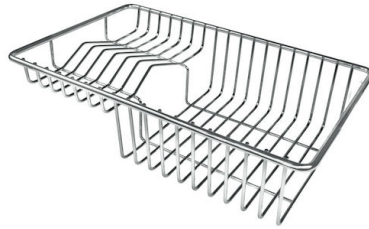

VASCA A RAGGIO STRETTO

Vasche con forme squadrate dal design moderno e con aumentata capienza. Per un'estetica minimal coniugata con la massima praticità.

DETTAGLI

Finitura

Spazzolato Foster

Materiale

Acciaio inox AISI 304

Bordo Installazione

Sottotop

Texture	Spazzolato
Base	60 cm
Dimensioni	585x440 mm
Dotazioni standard	Ganci di fissaggio, guarnizione, piletta, troppo-pieno e sifone, Imballo in scatola
Fori Mixer	Nessun foro di serie
Foro incasso	Vedi scheda tecnica
Gocciolatoio	No
Larghezza	58 cm
Misura vasca	340x400 + 180x400mm
Numero vasche	2 vasche
Piletta	Piletta 3,5"

DATI TECNICI

ACCESSORI OPZIONALI

Cestello inox
8611 000

Cestello portapiatti inox
8100 303
* solo in abbinamento con l'accessorio
8644 101

Tagliere in cristallo
8631 300

Tagliere in HPDE
8657 001

Tagliere Twin in HDPE
8644 101

Vaschetta bianca
8153 100

Cestello portapiatti inox
8100 201

**Kit grattugia con supporto per
anello e vassoio di raccolta alimenti**
8159 101
* solo in abbinamento con l'accessorio
8644 101

Vaschetta forata inox
8151 000
* solo in abbinamento con l'accessorio
8644 101